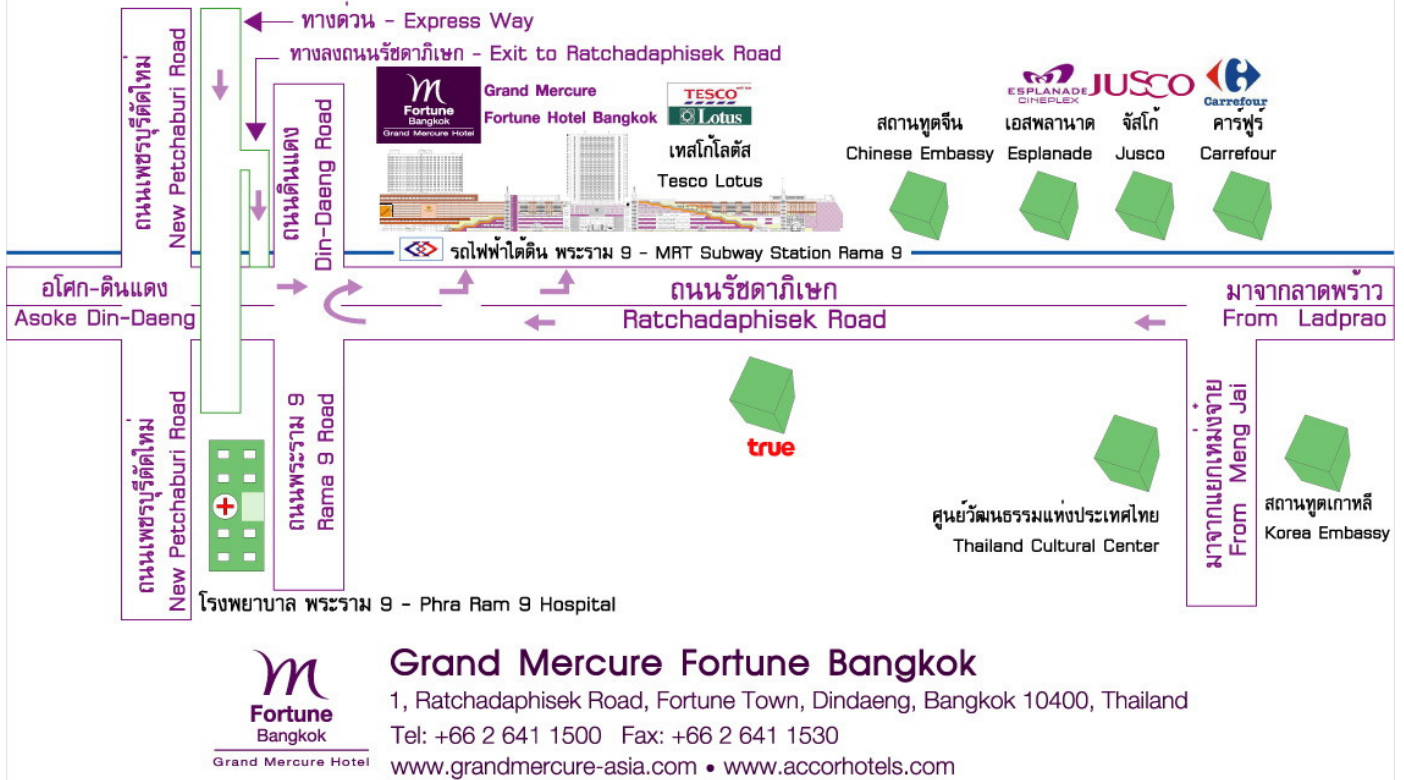

แผนที่โรงแรมแกรนด์ เมอร์เคียว ฟอ์จูน กรุงเทพฯ Map of Grand Mercure Fortune Hotel Bangkok

การเดินทาง:

- โดยรถยนต์ ใช้ถนนรัชดาภิเษก ผ่านแยกสุทธิสาร และแยกห้วยขวาง มุ่งหน้าไปทางแยกฟอ์จูน จะสังเกตเห็นโรงแรมแกรนด์เมอร์เคียวฟอ์จูนอยู่หัวมุมถนนดินแดง - พระราม 9 ทางด้านขวามือ **ที่จอดรถ** โรงแรมแกรนด์เมอร์เคียวฟอ์จูน
- โดยรถไฟฟ้าใต้ดิน สถานีรถไฟฟ้าใต้ดินพระราม 9
- โดยรถประจำทาง สาย 73 136 137 ปอ.157 158 163 172 179 185 206 514 517 528 529